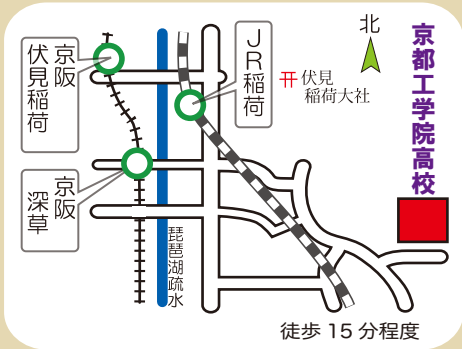

春から学ぶ 工事中の新校舎を一部披露!!

- 学校説明
- 入試説明
- 入試対策講座
- 模擬授業
- ICT体験
- 工学展示
- 個別相談
- 制服試着
- 施設見学

今年度最後の説明会 ぜひお越しください!!

第3回

11月28日(土)

フロンティア理数科 &

プロジェクト工学科

説明会&新校舎見学会

午前の部(9:00~) / 午後の部(13:00~)

申込締切 11月19日(木)

京都市立 [会場] 京都工学院高等学校

徒歩 15分程度

[申込方法] 裏面の申込みフォームにご記入の上、下記宛に郵送またはFAXまたはWEBにて

京都市立 京都工学院高等学校 TEL.075-646-1515 FAX.075-646-1516 〒612-0884 京都市伏見区深草西出山町23

<http://www.city.kyoto.lg.jp/kyoiku/page/0000161930.html> (京都市教育委員会ホームページ)