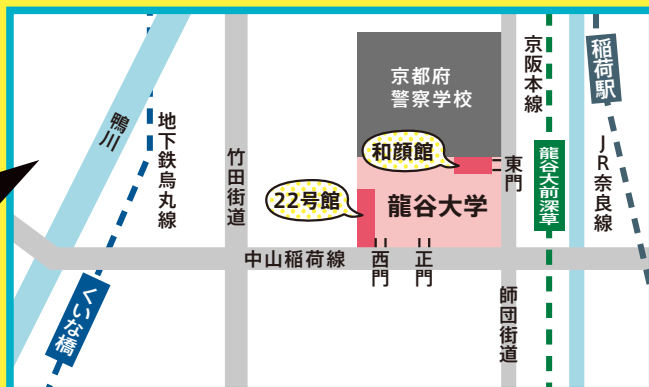

第2回

9.17 **土**

第1部 9:50~
第2部 12:25~
第3部 15:00~

龍谷大学深草キャンパス 22号館

申込期間 8月31日(水)10:00
→9月7日(水)17:00まで

<https://forms.office.com/r/d90gFkAdTu>

第3回

10.15 **土**

第1部 10:30~
第2部 14:00~

龍谷大学深草キャンパス 和顔館

申込期間 9月26日(月)10:00
→10月4日(火)17:00まで

<https://forms.office.com/r/4G8nDUWsXV>

申込方法:入力フォームに必要事項を記載の上、送信してください。

注意事項

- 第2・3回は同一の内容です。第3回の申込みが定員を超えた場合、第2回に参加されていない方を優先させていただきます。
- 後日、説明会動画はYouTubeに公開予定です。
- 申し込みが定員を超えた場合は、抽選とさせていただきます。
- 抽選になった場合はランダムに選定を行います。抽選の可否や結果に関わらず、第2回は9月9日(金)までに、第3回は10月7日(金)までにお申し込みをいただいたメールアドレスへお知らせいたします。メールは開建高校開設準備室のアドレス [kaiken@edu.city.kyoto.jp] より送付いたしますので、受信設定をされている場合はお外しいたください、よろしくお願いいたします。

※新型コロナウイルス感染拡大状況や台風等で開催が困難になる場合は、ご登録いただいたメールアドレスに、お知らせいたします。また、本校ホームページでもお知らせしますので必ずご確認ください。

龍谷大学22号館・和顔館への交通アクセス

- ・JR奈良線「稲荷」駅下車、南西へ徒歩約8分
 - ・京阪本線「龍谷大前深草」駅下車、西へ徒歩約3分
 - ・京都市営地下鉄烏丸線「くいな橋」駅下車、東へ徒歩約7分
- 最寄りのバス停:市バス 龍谷大学前