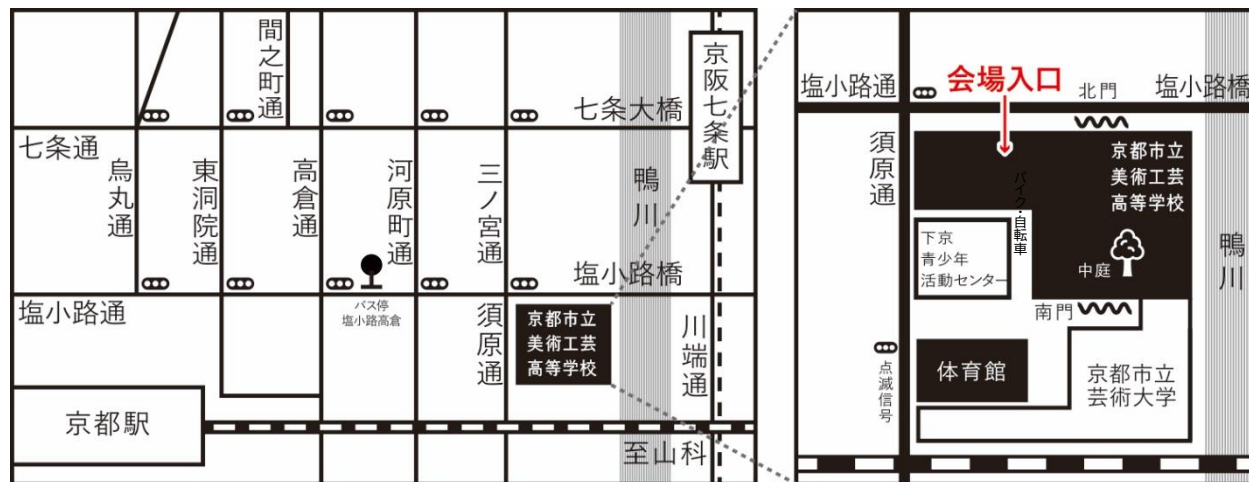

申込開始:8月1日(木) / 締め切り:8月30日(金)まで

3. 参加に際してのお願い

- (1) 駐車場はございません。公共交通機関にてご利用ください。
*近隣のコインパーキングは満車のことがあります。ご注意ください。
- (2) 不明点がありましたら、下記連絡先まで直接お電話ください。

京都市立美術工芸高等学校 担当:企画推進部 TEL:075-585-4666(平日 8:30~17:00)

〈裏面につづく〉

3. 本校住所:地図

当日は、北門横の会場入り口よりご入校ください。

京都市立美術工芸高等学校 〒600-8202 京都市下京区川端町15番地

京都駅より 徒歩約15分 / 京阪本線 七条駅より 徒歩約6分 / 塩小路高倉 バス停より 徒歩約4分

■今後のスクールガイダンス予定

8/23(金)	オープンスクール BIKO Art Hunting
9/3(火)	中学校教員対象入学者選抜説明会
9/14(土)	オープンスクール 学校説明会(全学年対象)
9/28(土)	オープンスクール 実技講習会(3年生対象)
11/23(土)	オープンスクール 実技講習会(3年生対象)
3/22(土)	オンライン学校説明会(1~2年生対象)